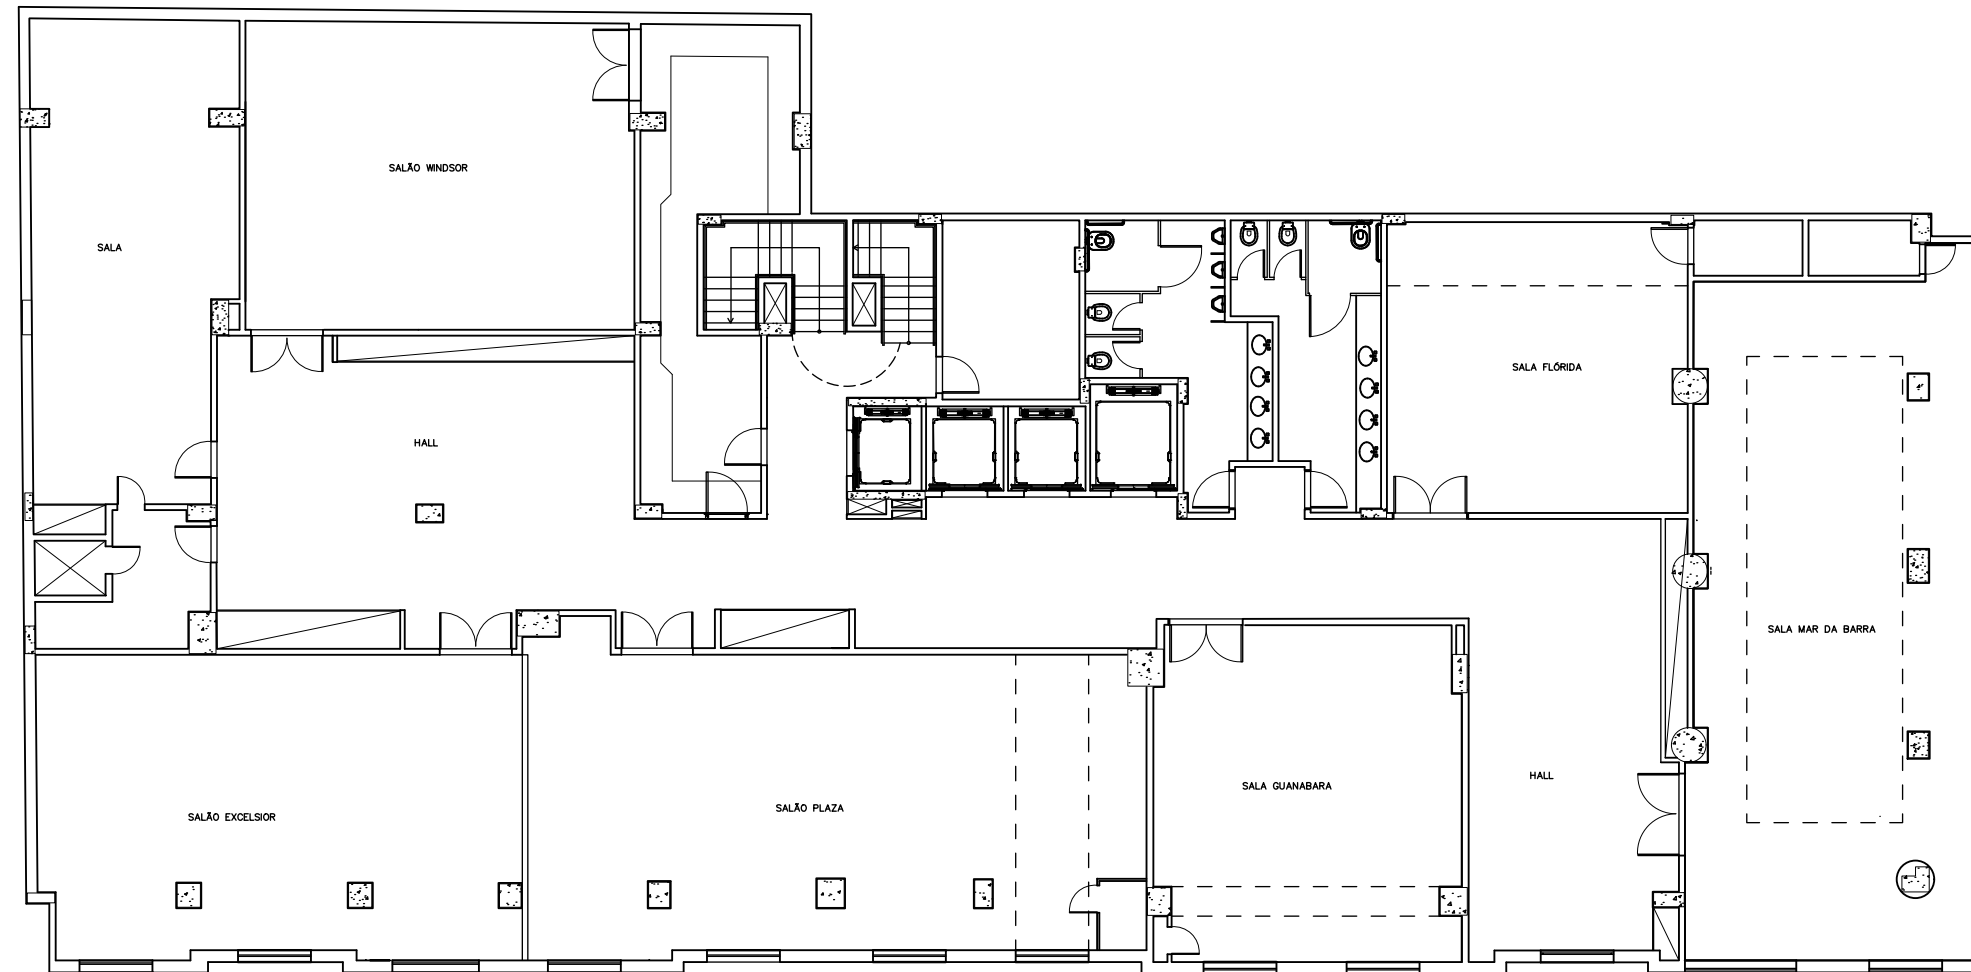

SOBRELOJA / MEZZANINE
WINDSOR EXCELSIOR

Windsor Excelsior

Salões Meeting Rooms	Area m ²	Area Sqft	Dimensões Dimensions	Pé Direito m	Ceiling Height ft	Auditório Theater	U U-Shape	Escolar Class Room	Coquetéis Cocktail	Banquete Banquet
WINDSOR	56	600	8,40 x 6,77	2,80	9,2	50	20	30	*	*
FLÓRIDA	40	428	6,5 x 6,3	2,62	8,6	25	10	15	*	*
MAR DA BARRA	97	1037	15 x 6,5	2,68	8,8	74	30	36	*	*
GUANABARA	49	524	6,5 x 7,6	2,62	8,6	40	15	18	*	*
PLAZA	88	941	13,6 x 6,5	2,62	8,6	60	30	43	*	*
EXCELSIOR	69	738	10,65 x 6,5	2,62	8,6	50	26	27	*	*
PLAZA + EXCELSIOR	157	1679	24,29 x 6,5	2,62	8,6	150	45	70	*	*